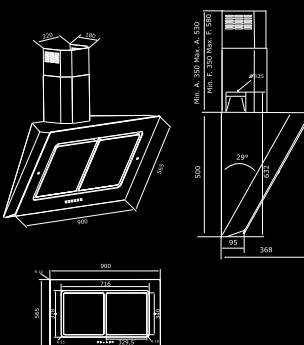

90 cm komínový odsavač par s perimetrálním odsáváním

Provedení:	černé tvrzené sklo, nerezová ocel
Kontrolní panel:	dotykové ovládání, 4 rychlosti, časovač, teplotní senzor pro automatické spuštění, indikace výměny tukového a uhlíkového filtru
Osvětlení:	2 x 20 W halogenová světla
Motor:	600 m³ / hod.
Hlučnost:	min. 44 dBA, max. 66 dBA
Filtry:	kovové tukové filtry
Uhlíkový filtr pro recirkulaci:	1 x AFFCA 890 Kč/ks