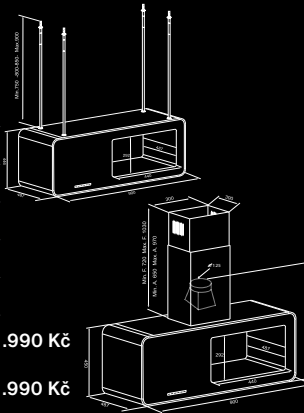

ostrůvkový odsavač par s perimetrálním odsáváním

Kontrolní panel:	dotykové ovládání, 4 rychlosti, časovač 5/10/20 min., indikace výměny tukového a uhlíkového filtru, teplotní senzor pro automatické spuštění	
Osvětlení:	3 x 4 W led	
Motor:	600 m³ / hod.	
Hlučnost:	min. 44 dBa, max. 66 dBa	
Filtry:	kovové tukové filtry	
Uhlíkový filtr pro recirkulaci:	2 x AFFCAF25-27	890 Kč/ks
F106F 90 WH recirkulace	63.990 Kč	F106A 90 WH s komin., odtah vzduchu/recirk.
F106F 90 BK recirkulace	63.990 Kč	F106A 90 BK s komin., odtah vzduchu/recirk.
F106F 120 WH recirkulace	71.990 Kč	F106A 120 WH s komin., odtah vzduchu/recirk.
F106F 120 BK recirkulace	71.990 Kč	F106A 120 BK s komin., odtah vzduchu/recirk.