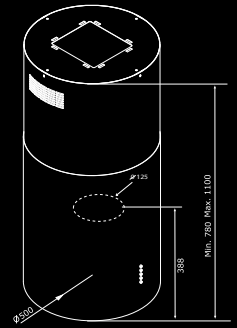

F60 ELE

23.990 Kč

ostrůvkový odsavač par, Ø 50 cm

Provedení:	nerezová ocel
Kontrolní panel:	tlačítkové ovládání, 3 rychlosti, časovač
Osvětlení:	2 x 20 W halogenová světla
Motor:	600 m³ / hod.
Hlučnost:	min. 44 dBA, max. 66 dBA
Filtry:	kovové tukové filtry
Uhlíkový filtr pro recirkulaci:	1 x AFFCAF16 890 Kč/ks

F110 LED

35.990 Kč

90 cm ostrůvkový odsavač par s perimetrálním odsáváním

Provedení:	nerezová ocel s černým tvrzeným sklem
Kontrolní panel:	dotykové ovládání, 4 rychlosti, časovač 5/10/20 min., indikace výměny tukového a uhlíkového filtru, teplotní senzor pro automatické spuštění
Osvětlení:	2 x 4 W led
Motor:	600 m³ / hod.
Hlučnost:	min. 44 dBA, max. 66 dBA
Filtry:	kovové tukové filtry
Uhlíkový filtr pro recirkulaci:	1 x AFFCAF16 890 Kč/ks

F93 LED

24.990 Kč

90 cm komínový odsavač par s perimetrálním odsáváním

Provedení:	nerezová ocel s černým tvrzeným sklem
Kontrolní panel:	dotykové ovládání, 4 rychlosti, časovač 5/10/20 min., indikace výměny tukového a uhlíkového filtru, teplotní senzor pro automatické spuštění
Osvětlení:	2 x 4 W led
Motor:	600 m³ / hod.
Hlučnost:	min. 48 dBA, max. 68 dBA
Filtry:	kovové tukové filtry
Uhlíkový filtr pro recirkulaci:	1 x AFFCAF25-27 890 Kč/ks

E2

49.990 Kč

120 cm ostrůvkový odsavač par

Provedení:	nerezová ocel s černým tvrzeným sklem
Kontrolní panel:	dotykové ovládání, 4 rychlosti, časovač, indikace výměny tukového a uhlíkového filtru, teplotní senzor pro automatické spuštění
Osvětlení:	4 x 20 W halogenová světla
Motor:	900 m³ / hod., hliníkový
Hlučnost:	min. 48 dBA, max. 68 dBA
Filtry:	kovové tukové filtry
Uhlíkový filtr pro recirkulaci:	1 x AFFCAP 890 Kč/ks

F66 90 RLN

19.990 Kč

90 cm komínový odsavač par s perimetrálním odsáváním