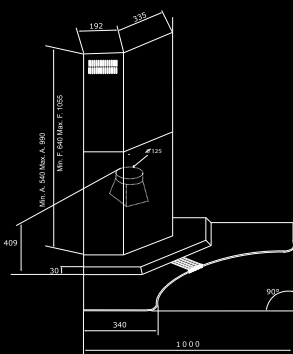

100 cm rohový odsavač par

Provedení:	nerezová ocel s průhledným tvrzeným sklem
Kontrolní panel:	elektronické ovládání, 4 rychlosti, časovač 5/10/20 min., teplotní senzor pro automatické spuštění
Osvětlení:	2 x 4 W led
Motor:	600 m³ / hod.
Hlučnost:	min. 44 dBA, max. 66 dBA
Filtry:	kovové tukové filtry
Uhlíkový filtr pro recirkulaci:	1 x AFFCAF16 890 Kč/ks