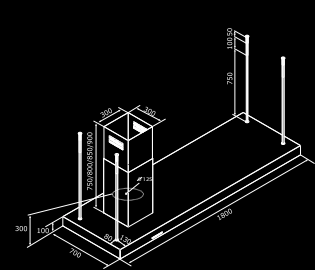

180 cm ostrůvkový odsavač par

Provedení:	nerezová ocel
Kontrolní panel:	oboustranné tlačítkové ovládání, 3 rychlosti, časovač
Osvětlení:	4 x 10 W halogenová světla
Motor:	600 m³ / hod.
Hlučnost:	min. 48 dBA, max. 68 dBA
Filtry:	kovové tukové filtry
Uhlíkový filtr pro recirkulaci:	2 x AFFCAF16

890 Kč/ks