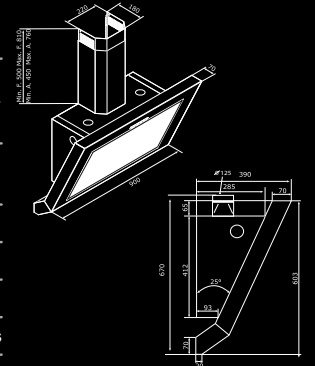

90 cm kominový odsavač par s perimetrálním odsáváním

Provedení:	tvrzené sklo, nerezová ocel
Kontrolní panel:	elektronické ovládání, 4 rychlosti, časovač, indikace výměny tukového a uhlíkového filtru, samostatné ovládání dekorativního osvětlení a osvětlení varné desky
Osvětlení:	2 x 20 W halogenová světla a 4 x 20 W neon pro dekorativní osvětlení
Motor:	600 m³ / hod. hliníkový
Hlučnost:	min. 44 dBa, max. 66 dBa
Filtry:	kovové tukové filtry
Uhlíkový filtr pro recirkulaci:	1 x AFFCAC16 890 Kč/ks