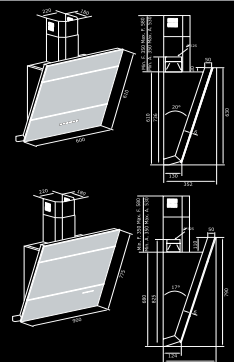

komínový odsavač par s perimetrálním odsáváním

Provedení:	tvrzené sklo, neruzová ocel	
Kontrolní panel:	dotykové ovládání, 4 rychlosti, časovač, indikace výměny tukového a uhlíkového filtru, teplotní senzor pro automatické spuštění	
Osvětlení:	2 x 20 W halogenová světla	
Motor:	600 m³ / hod.	
Hlučnost:	min. 44 dBa, max. 66 dBa	
Filtry:	kovové tukové filtry	
Uhlíkový filtr pro recirkulaci:	1 x AFFCAC16	890 Kč/ks
F80 TS 60 WH bílé sklo	28.990 Kč	F80 TS 60 BK černé sklo
F80 TS 90 WH bílé sklo	34.990 Kč	F80 TS 90 BK černé sklo