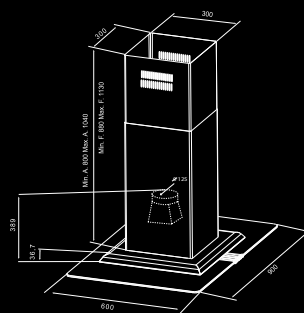

90 cm ostrůvkový odsavač par

Provedení:	nerezová ocel s průhledným tvrzeným sklem
Kontrolní panel:	elektronické ovládání, 4 rychlosti, časovač 5/10/20 min., teplotní senzor pro automatické spuštění
Osvětlení:	2 x 4 W led
Motor:	600 m³ / hod.
Hlučnost:	min. 44 dBA, max. 66 dBA
Filtry:	kovové tukové filtry
Uhlíkový filtr pro recirkulaci:	1 x AFFCAF16 890 Kč/ks