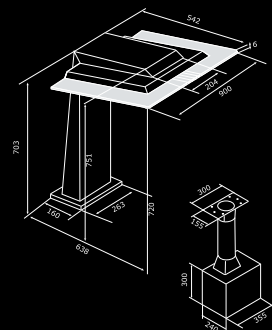

F85 TC LED

32.990 Kč

90 cm stolní odsavač par na pracovní desku

Provedení:	nerezová ocel s průhledným tvrzeným sklem
Kontrolní panel:	elektronické ovládání, 4 rychlosti, časovač 5/10/20 min., teplotní senzor pro automatické spuštění
Osvětlení:	2 x 4 W led
Motor:	600 m ³ / hod.
Hlučnost:	min. 44 dBA, max. 66 dBA
Filtry:	kovové tukové filtry
Uhlíkový filtr pro recirkulaci:	1 x AFFCAF16 890 Kč/ks