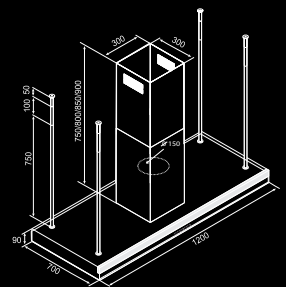

49.990 Kč

120 cm ostrůvkový odsavač par

Provedení:	nerezová ocel s černým tvrzeným sklem
Kontrolní panel:	dotykové ovládání, 4 rychlosti, časovač, indikace výměny tukového a uhlíkového filtru, teplotní senzor pro automatické spuštění
Osvětlení:	4 x 20 W halogenová světla
Motor:	900 m³ / hod., hliníkový
Hlučnost:	min. 48 dBA, max. 68 dBA
Filtry:	kovové tukové filtry
Uhlíkový filtr pro recirkulaci:	1 x AFFCAP 890 Kč/ks