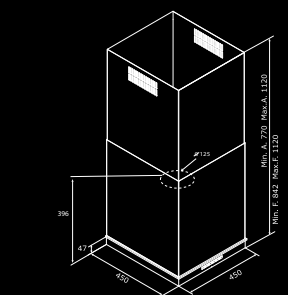

F79 60 BK **29.990 Kč** ; F79 90 BK **39.990 Kč**

F62 RLN

23.990 Kč

45 cm ostrůvkový odsavač par

Provedení:	nerezová ocel
Kontrolní panel:	tlačítkové ovládání, 3 rychlosti, časovač
Osvětlení:	2 x 20 W halogenová světla
Motor:	600 m ³ / hod.
Hlučnost:	min. 44 dBA, max. 66 dBA
Filtry:	kovové tukové filtry
Uhlíkový filtr pro recirkulaci:	1 x AFFCAF16 890 Kč/ks