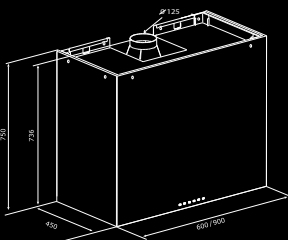

60/90 cm komínový odsavač par s perimetrálním odsáváním

Provedení:	černé sklo
Kontrolní panel:	dotykové ovládání, 4 rychlosti, časovač, indikace výměny tukového a uhlíkového filtru, teplotní senzor pro automatické spuštění
Osvětlení:	2 x 20 W halogenová světla
Motor:	600 m³ / hod.
Hlučnost:	min. 44 dBA, max. 66 dBA
Filtry:	kovové tukové filtry
Uhlíkový filtr pro recirkulaci:	1 x AFFCAF25-27 (60/90 cm) 890 Kč/ks