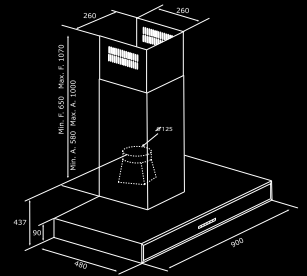

24.990 Kč

90 cm komínový odsavač par s perimetrálním odsáváním

Provedení:	nerezová ocel s černým tvrzeným sklem
Kontrolní panel:	dotykové ovládání, 4 rychlosti, časovač 5/10/20 min., indikace výměny tukového a uhlíkového filtru, teplotní senzor pro automatické spuštění
Osvětlení:	2 x 4 W led
Motor:	600 m³ / hod.
Hlučnost:	min. 48 dBA, max. 68 dBA
Filtry:	kovové tukové filtry
Uhlíkový filtr pro recirkulaci:	1 x AFFCAF25-27 890 Kč/ks