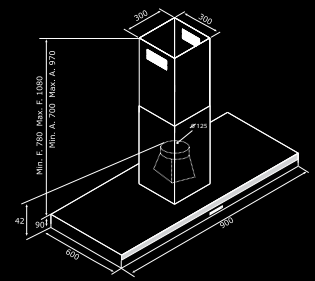

90 cm ostrůvkový odsavač par s perimetrálním odsáváním

Provedení:	nerezová ocel s černým tvrzeným sklem
Kontrolní panel:	tlačítkové ovládání, 3 rychlosti, časovač
Osvětlení:	2 x 20 W halogenová světla
Motor:	600 m³ / hod.
Hlučnost:	min. 48 dBA, max. 68 dBA
Filtry:	kovové tukové filtry
Uhlíkový filtr pro recirkulaci:	1 x AFFCAF16

890 Kč/ks