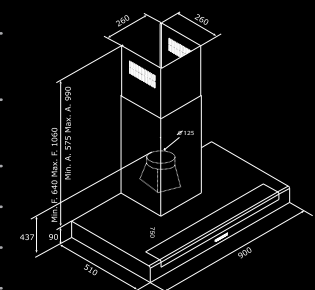

90 cm kominový odsavač par

Provedení:	nerezová ocel, bílé tvrzené sklo
Kontrolní panel:	elektronické ovládání, 4 rychlosti, časovač, indikace výměny tukového a uhlíkového filtru
Osvětlení:	2 x 20 W halogenová světla a dekorativní 21 W osvětlení
Motor:	600 m³ / hod.
Hlučnost:	min. 44 dBa, max. 66 dBa
Filtry:	kovové tukové filtry
Uhlíkový filtr pro recirkulaci:	1 x AFFCAC16CS 890 Kč/ks