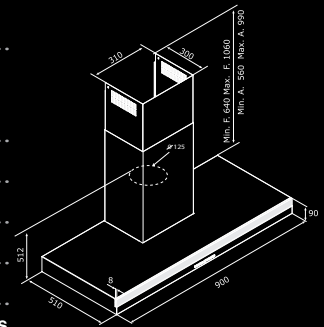

90 cm komínový odsavač par s perimetrálním odsáváním

Provedení:	nerezová ocel s černým tvrzeným sklem
Kontrolní panel:	tlačítkové elektronické ovládání, 4 rychlosti, časovač, indikace výměny tukového a uhlíkového filtru
Osvětlení:	2 x 20 W halogenová světla
Motor:	600 m³ / hod.
Hlučnost:	min. 44 dBA, max. 66 dBA
Filtry:	kovové tukové filtry
Uhlíkový filtr pro recirkulaci:	1 x AFFCAF25-27

890 Kč/ks