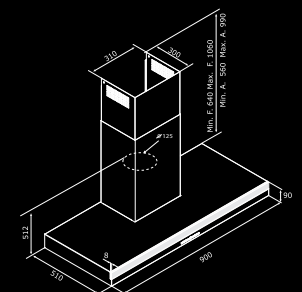

19.990 Kč

90 cm komínový odsavač par s perimetrálním odsáváním

Provedení:	nerezová ocel s černým tvrzeným sklem
Kontrolní panel:	tlačítkové ovládání, 3 rychlosti, časovač
Osvětlení:	2 x 20 W halogenová světla
Motor:	600 m³ / hod.
Hlučnost:	min. 44 dBA, max. 66 dBA
Filtry:	kovové tukové filtry
Uhlíkový filtr pro recirkulaci:	1 x AFFCAF25-27 890 Kč/ks