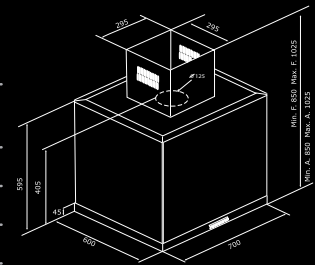

F75 Light WH bílé sklo **24.990 Kč** ; F75 Light BK černé sklo **24.990 Kč**

F91 Light

48.990 Kč

70 cm ostrůvkový odsavač par s perimetrálním odsáváním

Provedení:	bílé tvrzené sklo, nerezová ocel
Kontrolní panel:	dotykové ovládání, 4 rychlosti, časovač, indikace výměny tukového a uhlíkového filtru, samostatné ovládání dekorativního osvětlení a osvětlení varné desky
Osvětlení:	2 x 20 W halogenová světla a neon pro dekorativní osvětlení
Motor:	600 m ³ / hod.
Hlučnost:	min. 44 dBa, max. 66 dBa
Filtry:	kovové tukové filtry
Uhlíkový filtr pro recirkulaci:	1 x AFFCA 890 Kč/ks