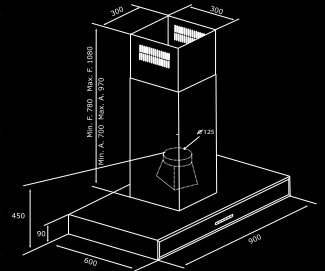

35.990 Kč

90 cm ostrůvkový odsavač par s perimetrálním odsáváním

Provedení:	nerezová ocel s černým tvrzeným sklem
Kontrolní panel:	dotykové ovládání, 4 rychlosti, časovač 5/10/20 min., indikace výměny tukového a uhlíkového filtru, teplotní senzor pro automatické spuštění
Osvětlení:	2 x 4 W led
Motor:	600 m³ / hod.
Hlučnost:	min. 44 dBA, max. 66 dBA
Filtry:	kovové tukové filtry
Uhlíkový filtr pro recirkulaci:	1 x AFFCAF16 890 Kč/ks