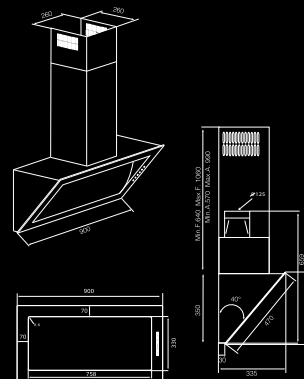

90 cm komínový odsavač par s perimetrálním odsáváním

Provedení:	černé tvrzené sklo, nerezová ocel
Kontrolní panel:	dotykové ovládání, 4 rychlosti, časovač, indikace výměny tukového a uhlíkového filtru
Osvětlení:	2 x 4 W led
Motor:	600 m³ / hod.
Hlučnost:	min. 44 dBA, max. 66 dBA
Filtry:	kovové tukové filtry
Uhlíkový filtr pro recirkulaci:	1 x AFFCAF25-27 890 Kč/ks