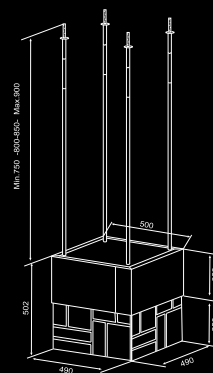

Made in Fabriano

F104 LED

39.990 Kč

50 cm ostrůvkový odsavač par

Provedení:	neruzová ocel s průhledným tvrzeným sklem	
Kontrolní panel:	dálkové ovládání, 4 rychlosti	
Osvětlení:	4 x 4 W led	
Motor:	600 m ³ / hod.	
Hlučnost:	min. 44 dBa, max. 66 dBa	
Filtry:	neruzový tukový filtr	
Uhlíkový filtr pro recirkulaci:	1 x AFFCAC16	890 Kč/ks
Povinné příslušenství:	KBC003 sada neruzových tyček nebo KBC003C sada kovových kabelů	5.990 Kč 3.990 Kč