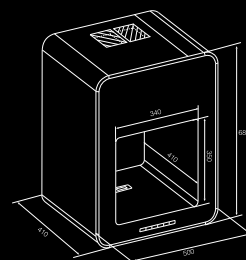

F109 LED

50 cm komínový odsavač par

Kontrolní panel:	dotykové ovládání, 4 rychlosti, časovač 5/10/20 min., indikace výměny tukového a uhlíkového filtru, teplotní senzor pro automatické spuštění	
Osvětlení:	3 x 4 W led	
Motor:	600 m ³ / hod.	
Hlučnost:	min. 44 dBa, max. 66 dBa	
Filtry:	kovové tukové filtry	
Uhlíkový filtr pro recirkulaci:	1 x AFFCAC16	890 Kč/ks
F109 50 WH bílé sklo a leštěná neruzová ocel	41.990 Kč	F109 50 BK černé sklo a leštěná neruzová ocel