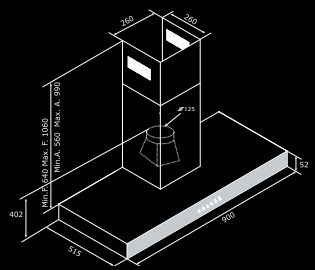

90 cm komínový odsavač par

Provedení:	nerezová ocel s černým tvrzeným sklem
Kontrolní panel:	dotykové elektronické ovládání, 4 rychlosti, časovač, indikace výměny tukového a uhlíkového filtru, teplotní senzor pro automatické spuštění
Osvětlení:	2 x 20 W halogenová světla
Motor:	600 m³ / hod.
Hlučnost:	min. 44 dBA, max. 66 dBA
Filtry:	kovové tukové filtry
Uhlíkový filtr pro recirkulaci:	1 x AFFCAF16

890 Kč/ks