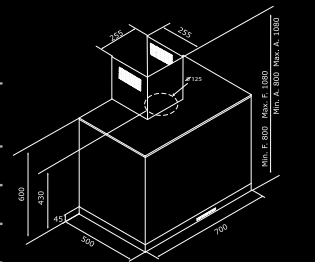

70 cm kominový odsavač par s perimetrálním odsáváním

Provedení:	bílé tvrzené sklo, nerezová ocel
Kontrolní panel:	dotykové ovládání, 4 rychlosti, časovač, indikace výměny tukového a uhlíkového filtru, samostatné ovládání dekorativního osvětlení a osvětlení varné desky
Osvětlení:	2 x 20 W halogenová světla a neon pro dekorativní osvětlení
Motor:	600 m³ / hod.
Hlučnost:	min. 44 dBa, max. 66 dBa
Filtry:	kovové tukové filtry
Uhlíkový filtr pro recirkulaci:	1 x AFFCA 890 Kč/ks