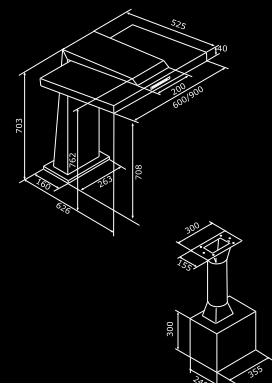

60/90 cm stolní odsavač par

Provedení:	nerezová ocel
Kontrolní panel:	tlačítkové ovládání, 3 rychlosti, časovač
Osvětlení:	2 x 20 W halogenová světla
Motor:	600 m³ / hod.
Hlučnost:	min. 44 dBA, max. 66 dBA
Filtry:	kovové tukové filtry
Uhlíkový filtr pro recirkulaci:	1 x AFFCAF16 (60 cm) 890 Kč/ks 1 x AFCONFFCAF22 (90 cm) 890 Kč/ks