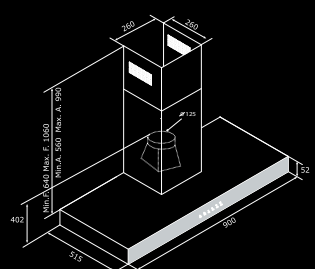

90 cm komínový odsavač par

Provedení:	nerezová ocel s bílým tvrzeným sklem
Kontrolní panel:	dotykové elektronické ovládání, 4 rychlosti, časovač, indikace výměny tukového a uhlíkového filtru
Osvětlení:	2 x 20 W halogenová světla
Motor:	600 m³ / hod.
Hlučnost:	min. 44 dBA, max. 66 dBA
Filtry:	kovové tukové filtry
Uhlíkový filtr pro recirkulaci:	1 x AFFCAF16

890 Kč/ks