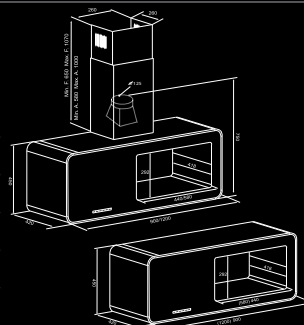

komínový odsavač par s perimetrálním odsáváním

Kontrolní panel:	dotykové ovládání, 4 rychlosti, časovač 5/10/20 min., indikace výměny tukového a uhlíkového filtru, teplotní senzor pro automatické spuštění	
Osvětlení:	3 x 4 W led	
Motor:	600 m³ / hod.	
Hlučnost:	min. 44 dBa, max. 66 dBa	
Filtry:	kovové tukové filtry	
Uhlíkový filtr pro recirkulaci:	2 x AFFCAF25-27	890 Kč/ks
F102F 90 WH recirkulace	46.990 Kč	F102A 90 WH s komin., odtah vzduchu/recirk.
F102F 90 BK recirkulace	46.990 Kč	F102A 90 BK s komin., odtah vzduchu/recirk.
F102F 120 WH recirkulace	49.990 Kč	F102A 120 WH s komin., odtah vzduchu/recirk.
F102F 120 BK recirkulace	49.990 Kč	F102A 120 BK s komin., odtah vzduchu/recirk.