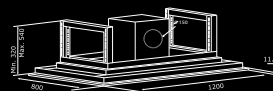

F78 TLC

39.990 Kč

120 cm stropní odsavač par s perimetrálním odsáváním

Provedení:	nerezová ocel
Kontrolní panel:	dálkové ovládání, 4 rychlosti, časovač
Osvětlení:	4 x 20 W halogenová světla
Motor:	800 m ³ / hod., hliníkový
Hlučnost:	min. 48 dBA, max. 68 dBA
Filtry:	kovové tukové filtry
Uhlíkový filtr pro recirkulaci:	2 x AFFCAF25-27 890 Kč/ks