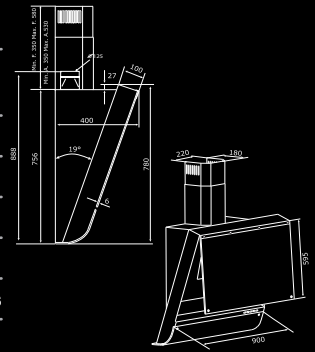

F69 Light

46.990 Kč

90 cm kominový odsavač par s perimetrálním odsáváním

Provedení:	bílé tvrzené sklo, nerezová ocel
Kontrolní panel:	elektronické ovládání, 4 rychlosti, časovač, indikace výměny tukového a uhlíkového filtru
Osvětlení:	2 x 21 W neon
Motor:	600 m ³ / hod.
Hlučnost:	min. 44 dBa, max. 66 dBa
Filtry:	kovové tukové filtry
Uhlíkový filtr pro recirkulaci:	1 x AFFCAC16 890 Kč/ks