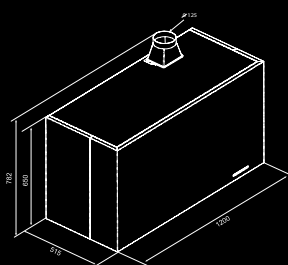

F74 60 RLN **27.990 Kč** ; F74 90 RLN **29.990 Kč**

F95 RLN

25.990 Kč

120 cm komínový odsavač par

Provedení:	nerezová ocel
Kontrolní panel:	tlačítkové ovládání, 3 rychlosti, časovač
Osvětlení:	4 x 20 W halogenová světla
Motor:	600 m ³ / hod.
Hlučnost:	min. 44 dBA, max. 66 dBA
Filtry:	kovové tukové filtry
Uhlíkový filtr pro recirkulaci:	2 x AFFCAF25-27 890 Kč/ks